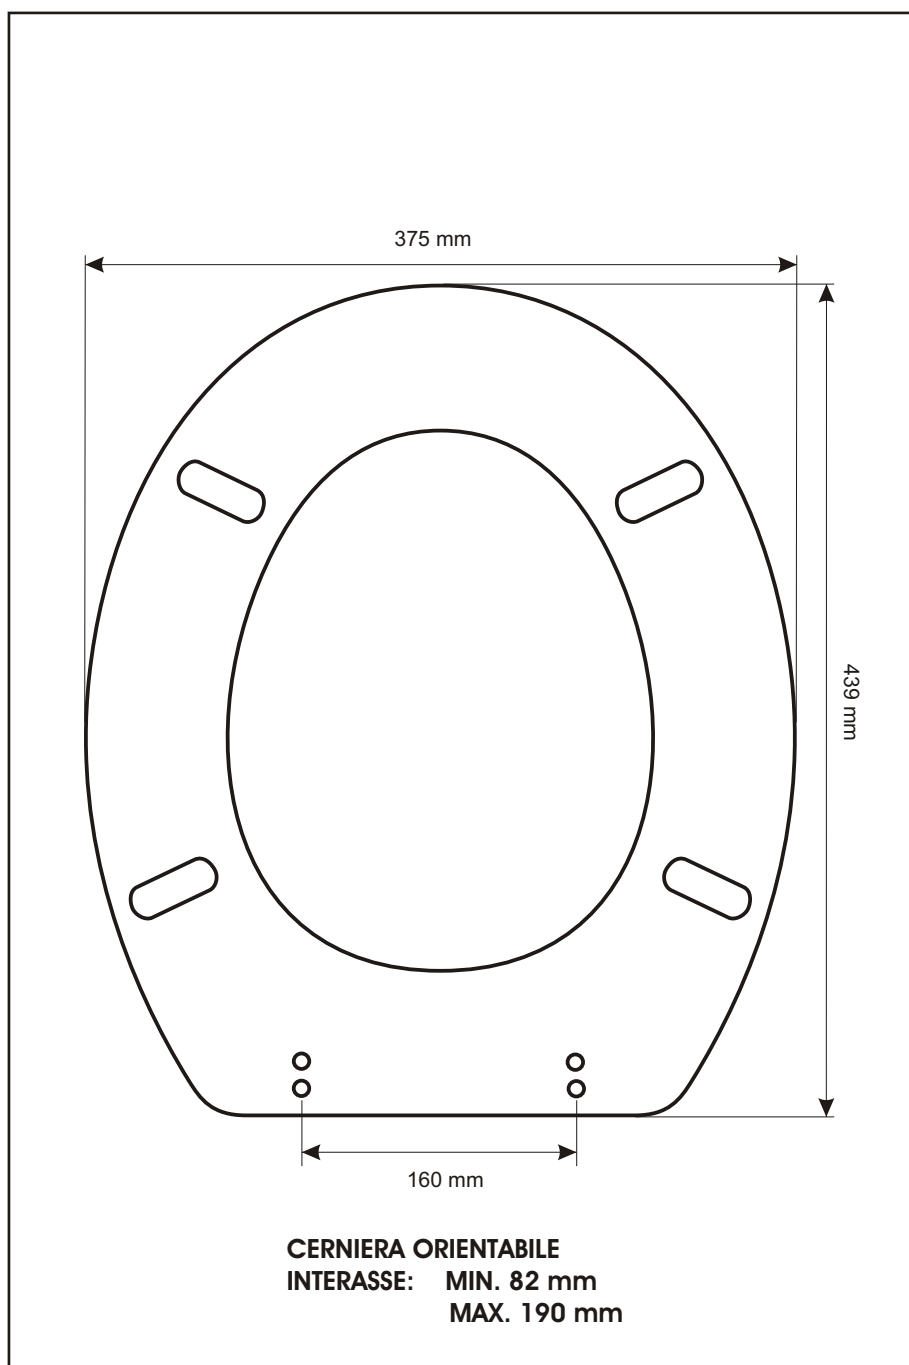

SCHEMA TECNICA
COPRIWATER IN RESINA POLIESTERE

Codice articolo: 9015E

Nome articolo: ISEO

Azienda: ALFA

Cerniera: UNIVERSALE CON VITE IN TESTA

Paracolpi anteriori: mm 12 - 2 CHIODI

Paracolpi posteriori: mm 12 - 2 CHIODI

CERNIERA

PARACOLPI ANTERIORI

PARACOLPI POSTERIORI